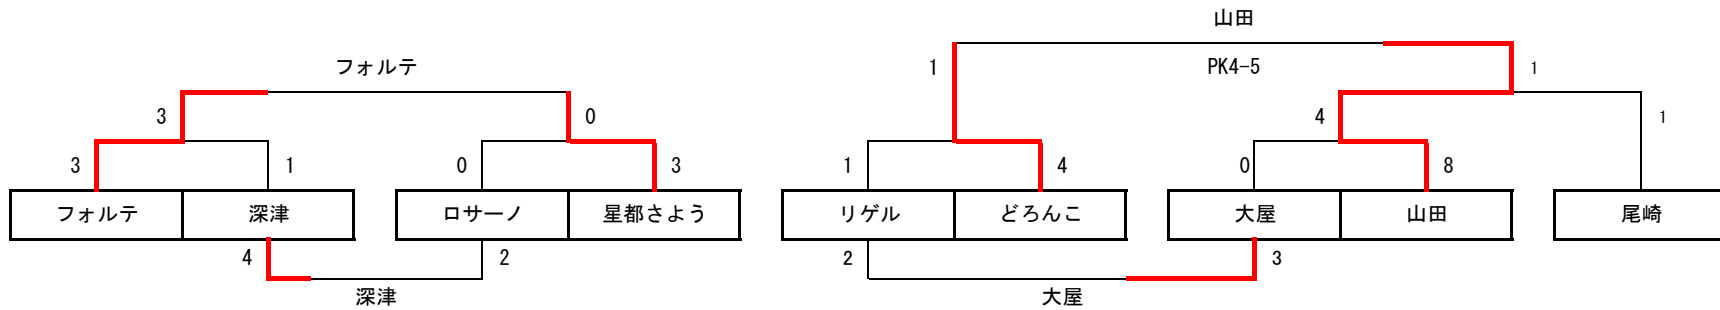

グループC	ロサーノ	尾崎	星都さよう	勝	分	負	勝点	得点	失点	得失点差	順位
ロサーノ		2 - 1	4 - 5	1	0	1	3	6	6	0	1
尾崎	1 - 2		1 - 0	1	0	1	3	2	2	0	3
星都さよう	5 - 4	0 - 1		1	0	1	3	5	5	0	2

☆順位決定戦

★優勝・・・フォルテ新宮FC

★準優勝・・・星都さようSC